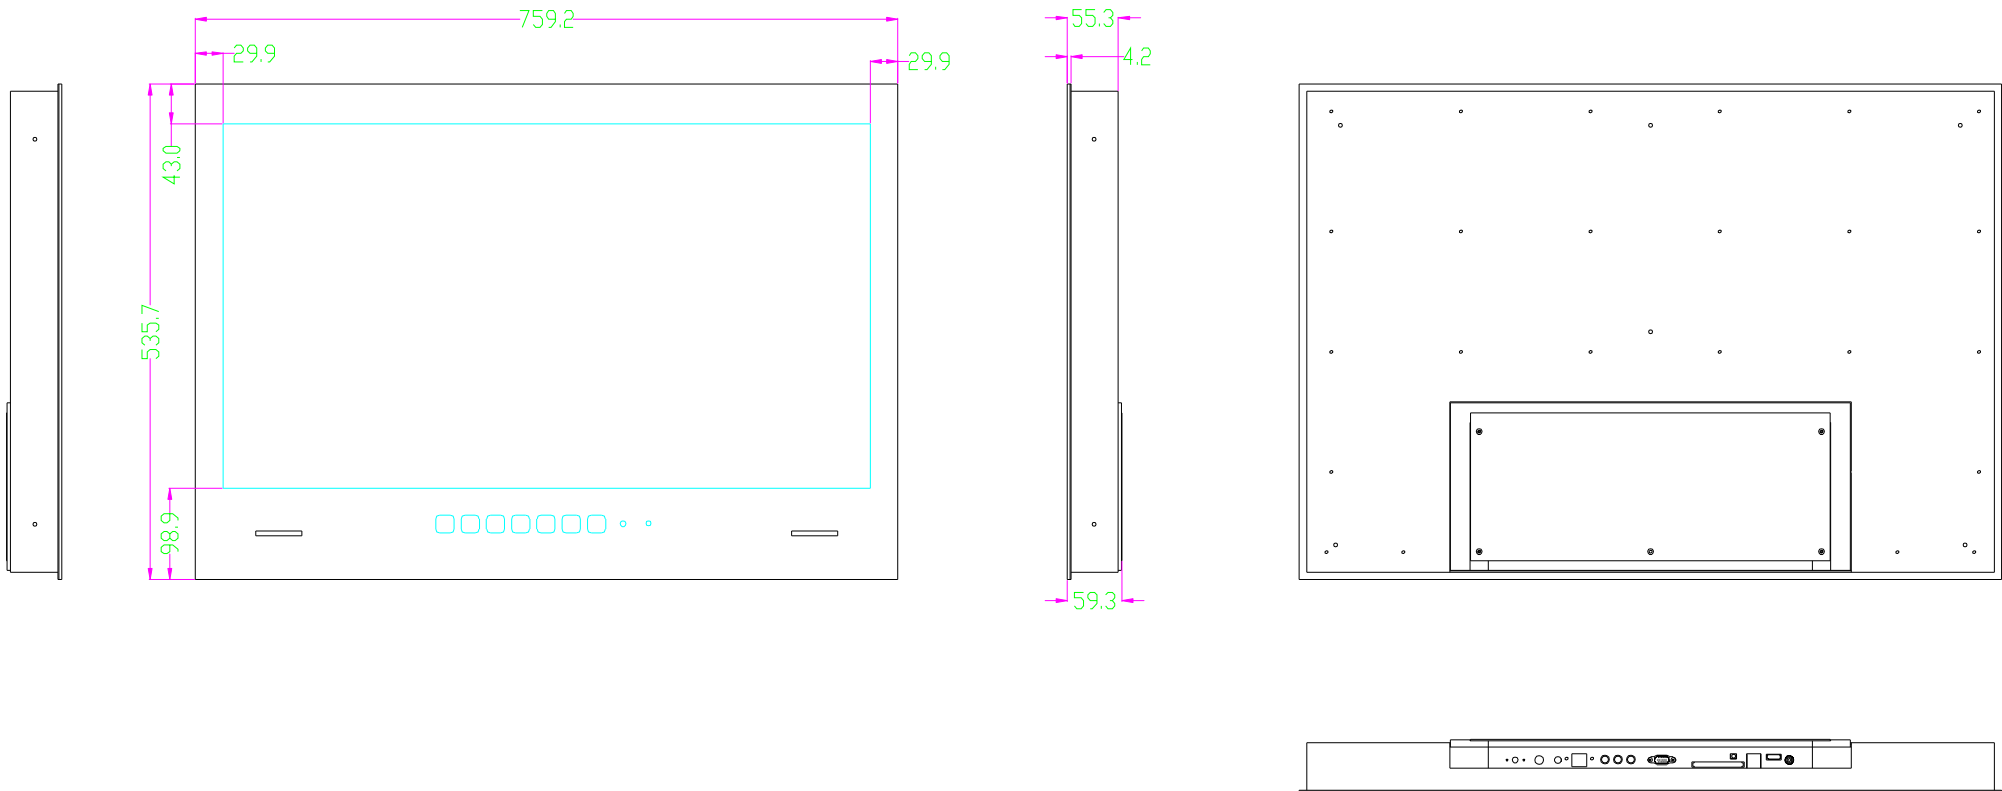

Splashvision ESI Serie - 32 inch

Badkamer LED TV
Badezimmer LED TV
Bathroom LED TV

Voorkant - Vorderseite - Front

Achterkant - Hintenseite - Back