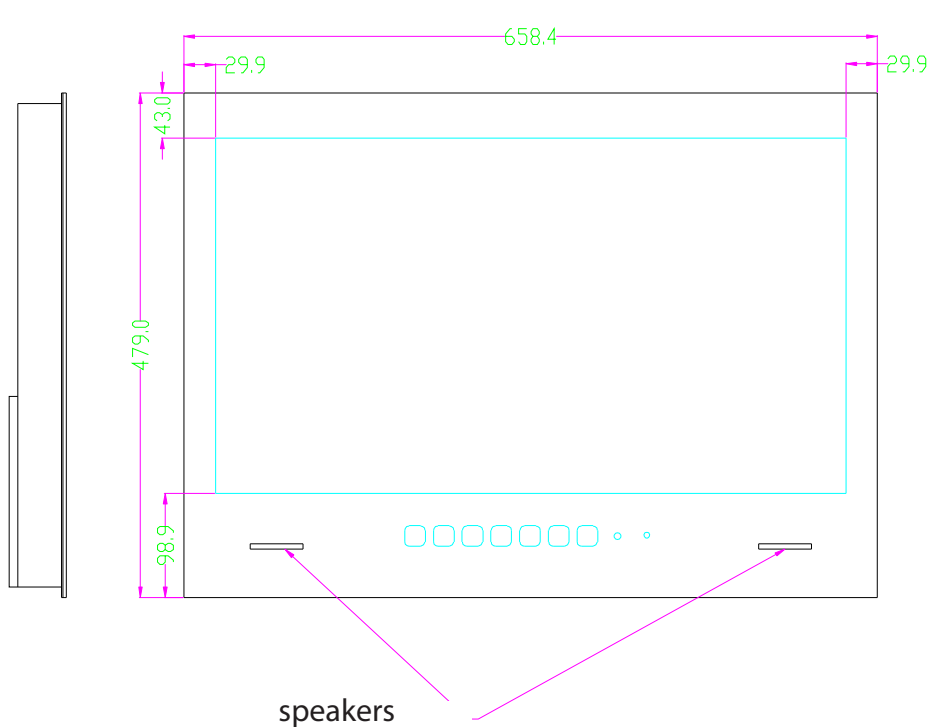

Splashvision ESI Serie - 27 inch

Badkamer LED TV
Badezimmer LED TV
Bathroom LED TV

Voorkant - Vorderseite - Front

Achterkant - Hintenseite - Back