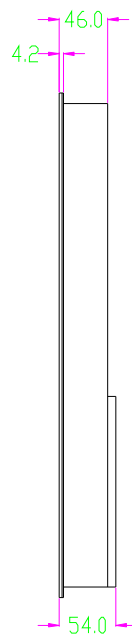

Splashvision ESI Serie - 27 inch

Badkamer LED TV
Badezimmer LED TV
Bathroom LED TV

Voorkant - Vorderseite - Front

Achterkant - Hintenseite - Back